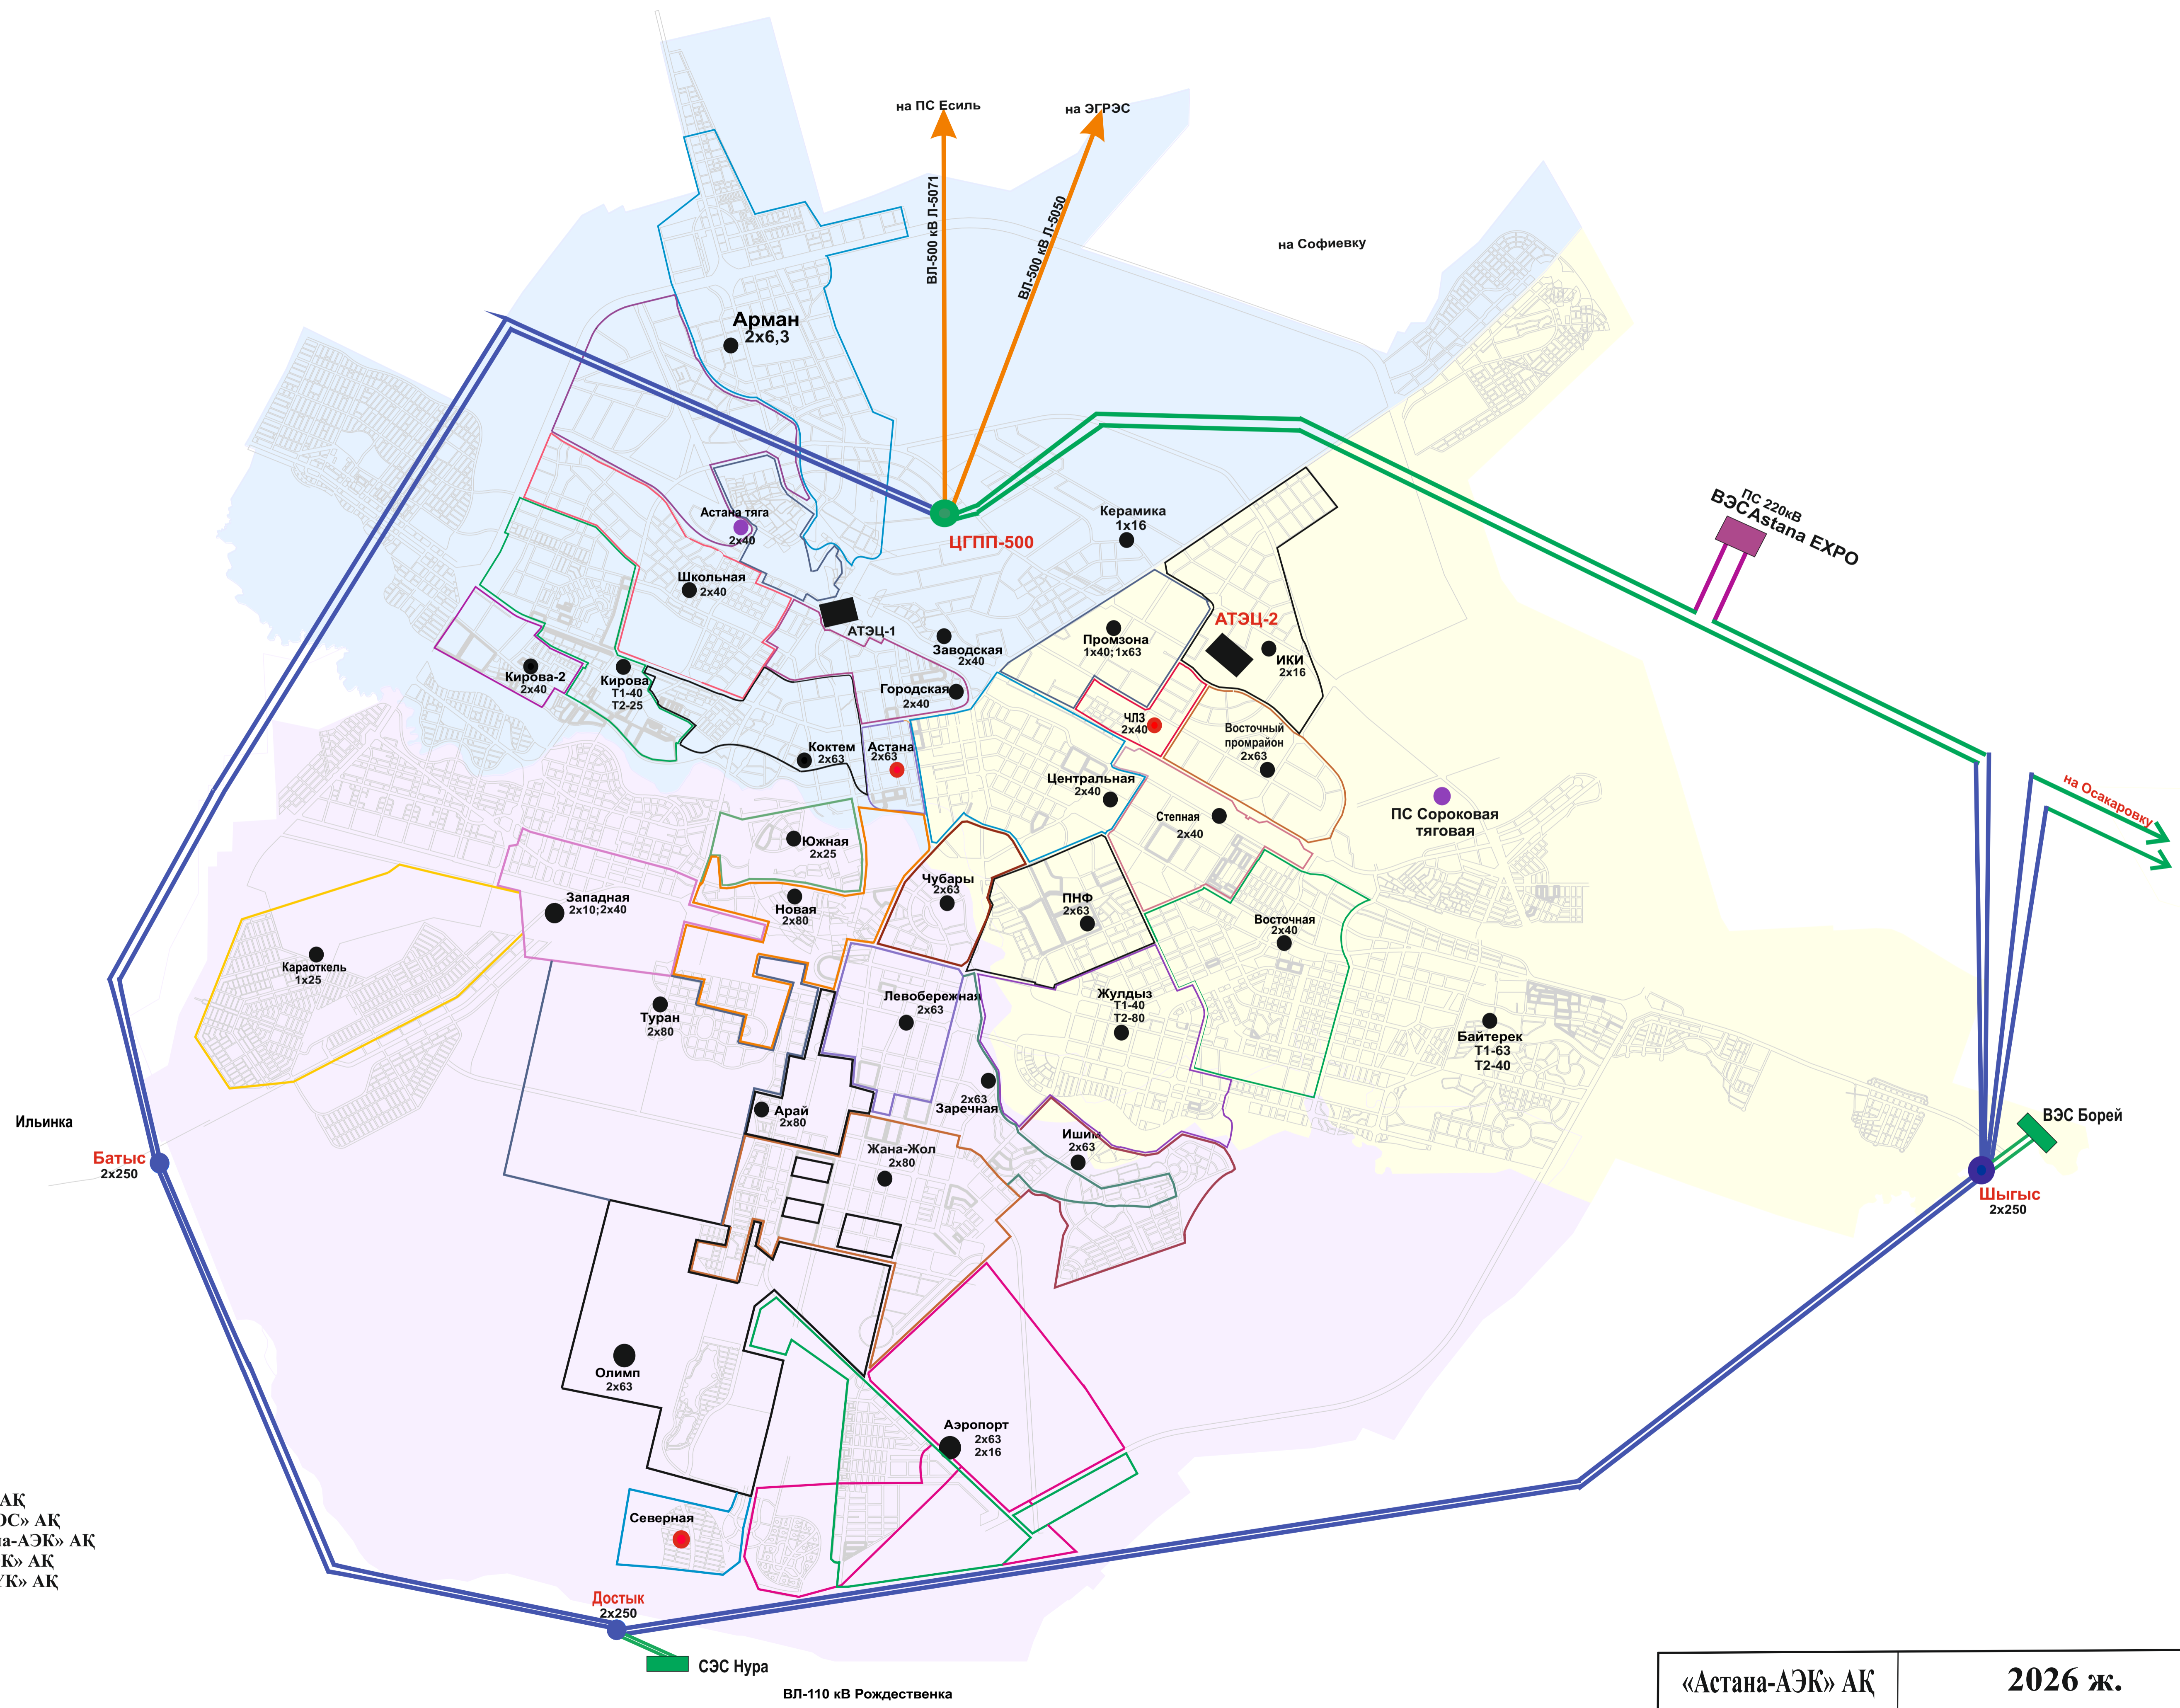

2026 ж. 1 ТОҚСАНЫНА АРНАЛҒАН Астана қ. ЖЕЛІЛЕРІНІҢ ЖОСПАР - СХЕМАСЫ

- ЭЖ-500 кВ «КЕГОС» АҚ
- ҚС, ЭЖ-220 кВ «КЕГОС» АҚ
- ҚС, ЭЖ-220 кВ «Астана-АЭК» АҚ
- ҚС-110 кВ «Астана-АЭК» АҚ
- ҚС-110 кВ «Ақмола ЭҮК» АҚ
- ҚС-110кВ «ҚТЖ» ҮК