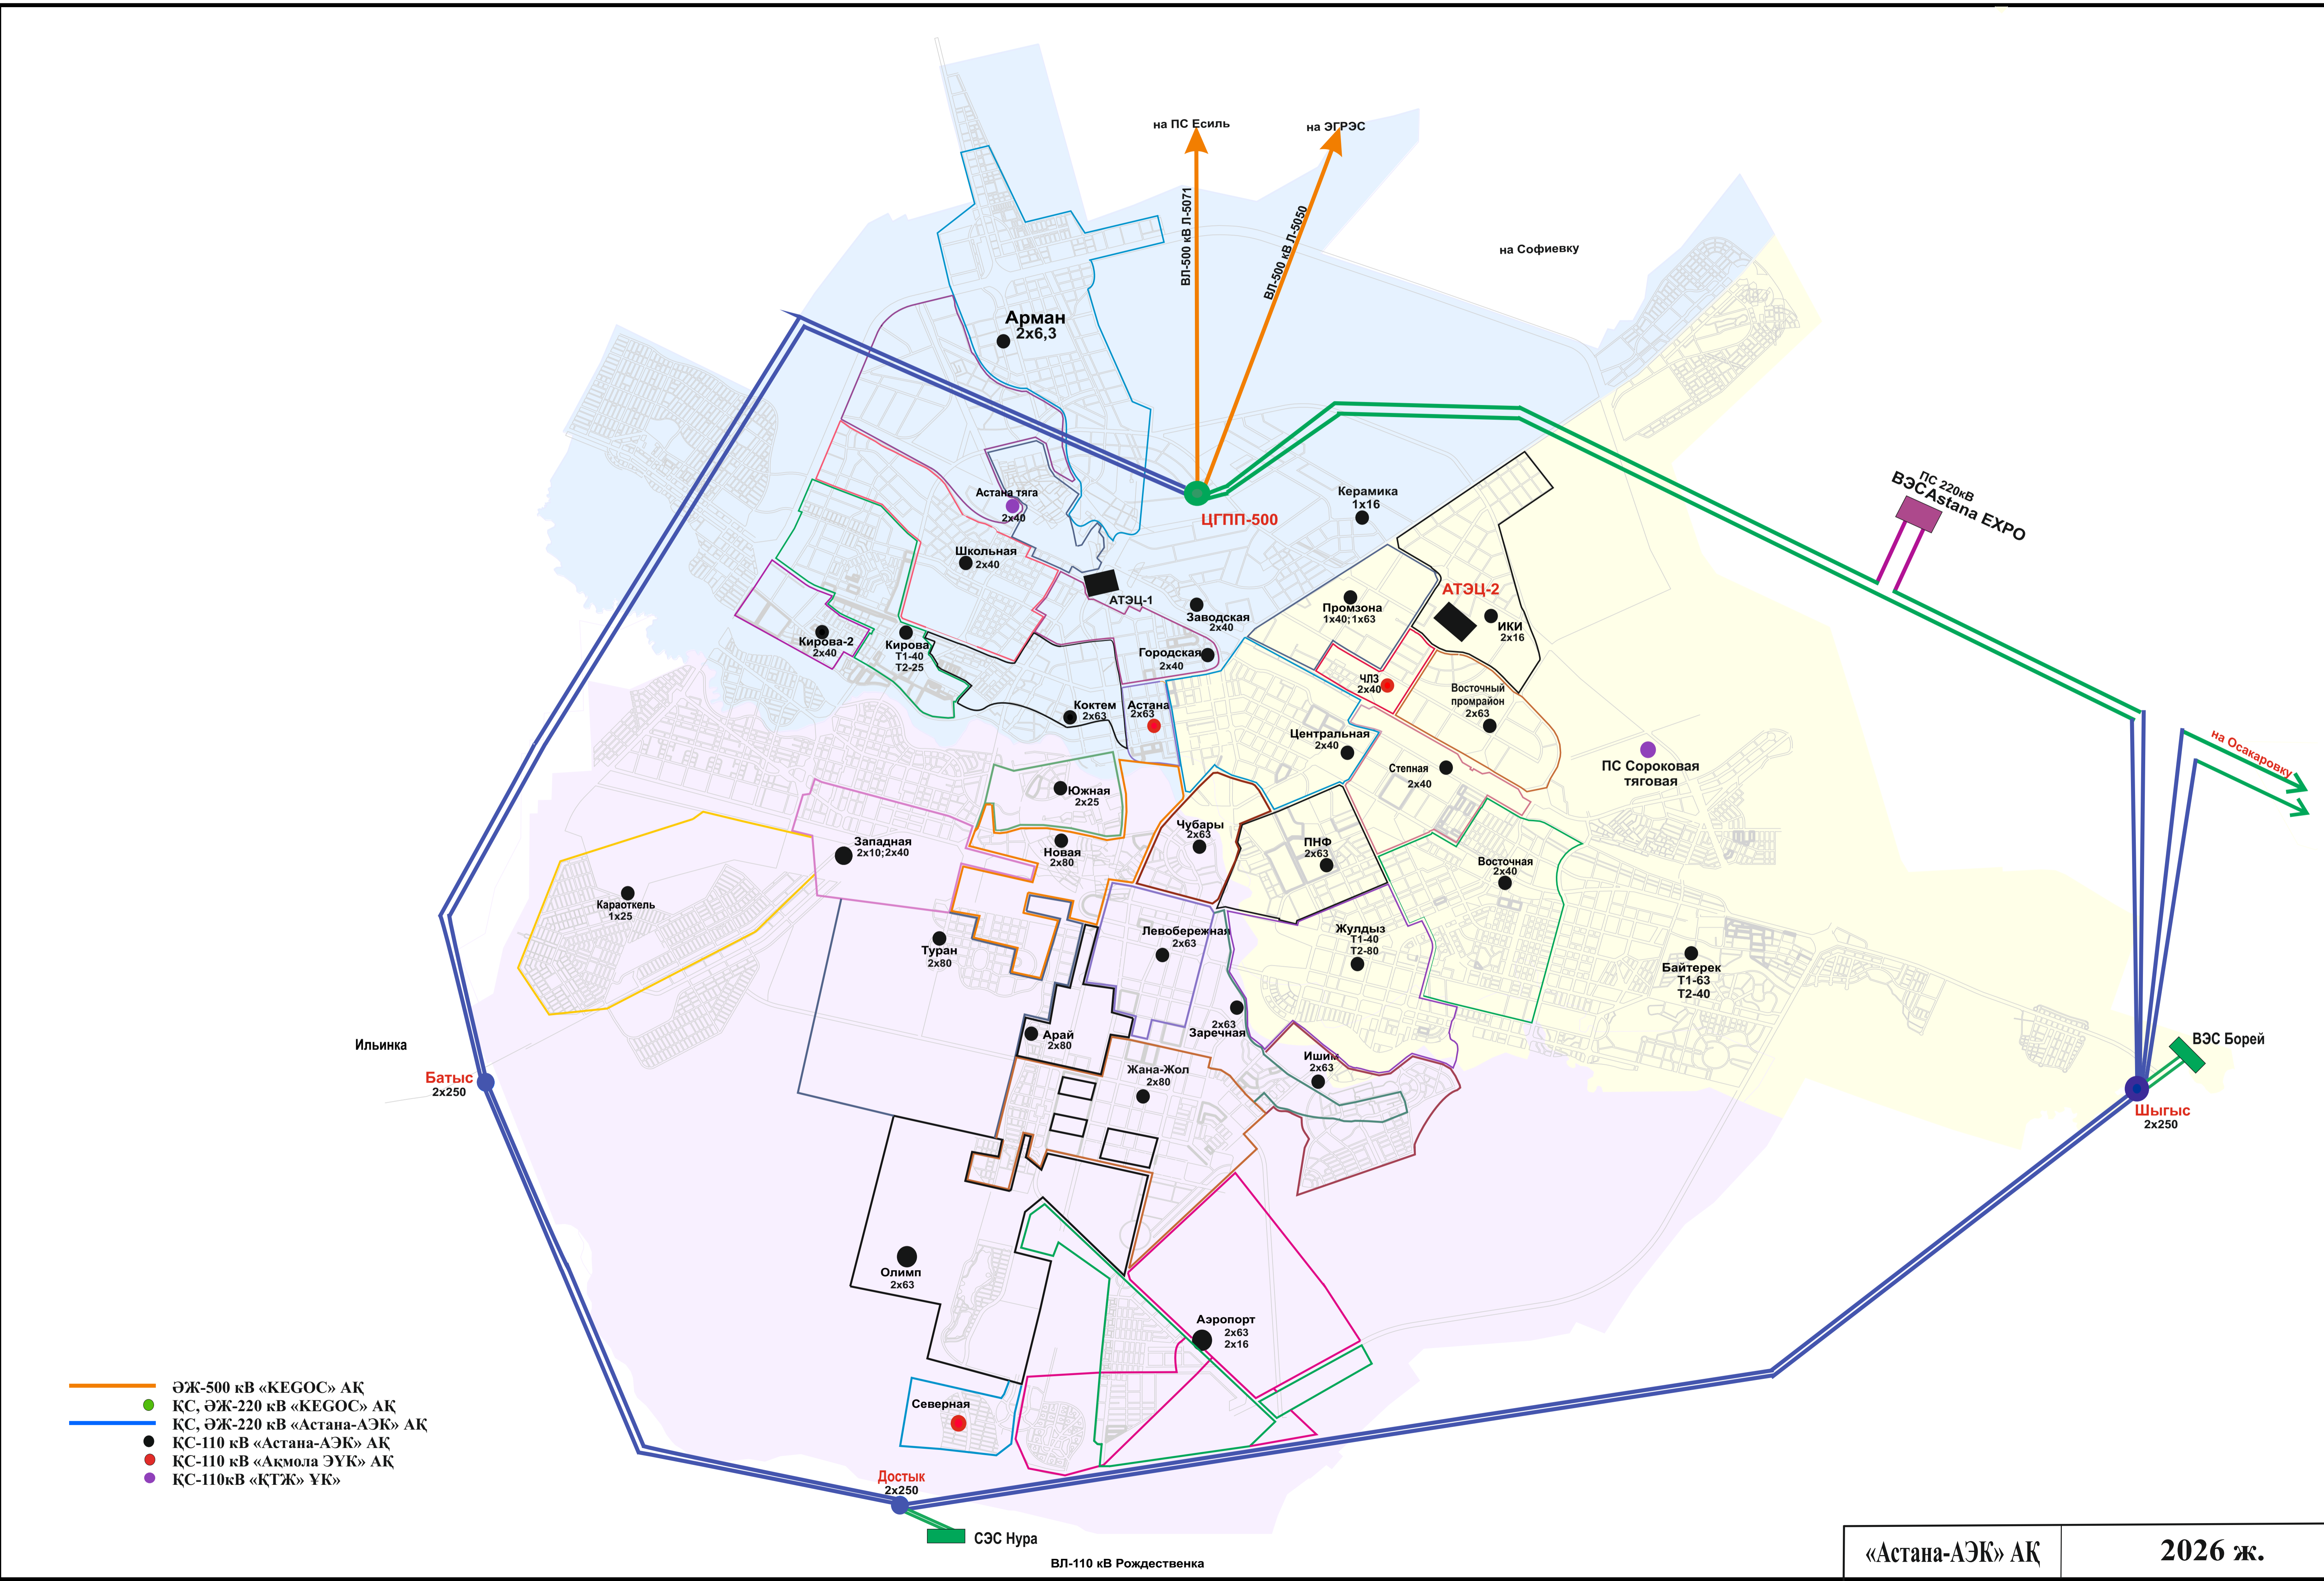

2026 ж. 2 ТОҚСАНЫНА АРНАЛҒАН Астана қ. ЖЕЛІЛЕРІНІҢ ЖОСПАР - СХЕМАСЫ

- ӨЖ-500 кВ «KEGOC» АҚ
- ҚС, ӘЖ-220 кВ «KEGOC» АҚ
- ҚС, ӘЖ-220 кВ «Астана-АЭК» АҚ
- ҚС-110 кВ «Астана-АЭК» АҚ
- ҚС-110 кВ «Ақмола ЭҮК» АҚ
- ҚС-110кВ «ҚТЖ» ҮК