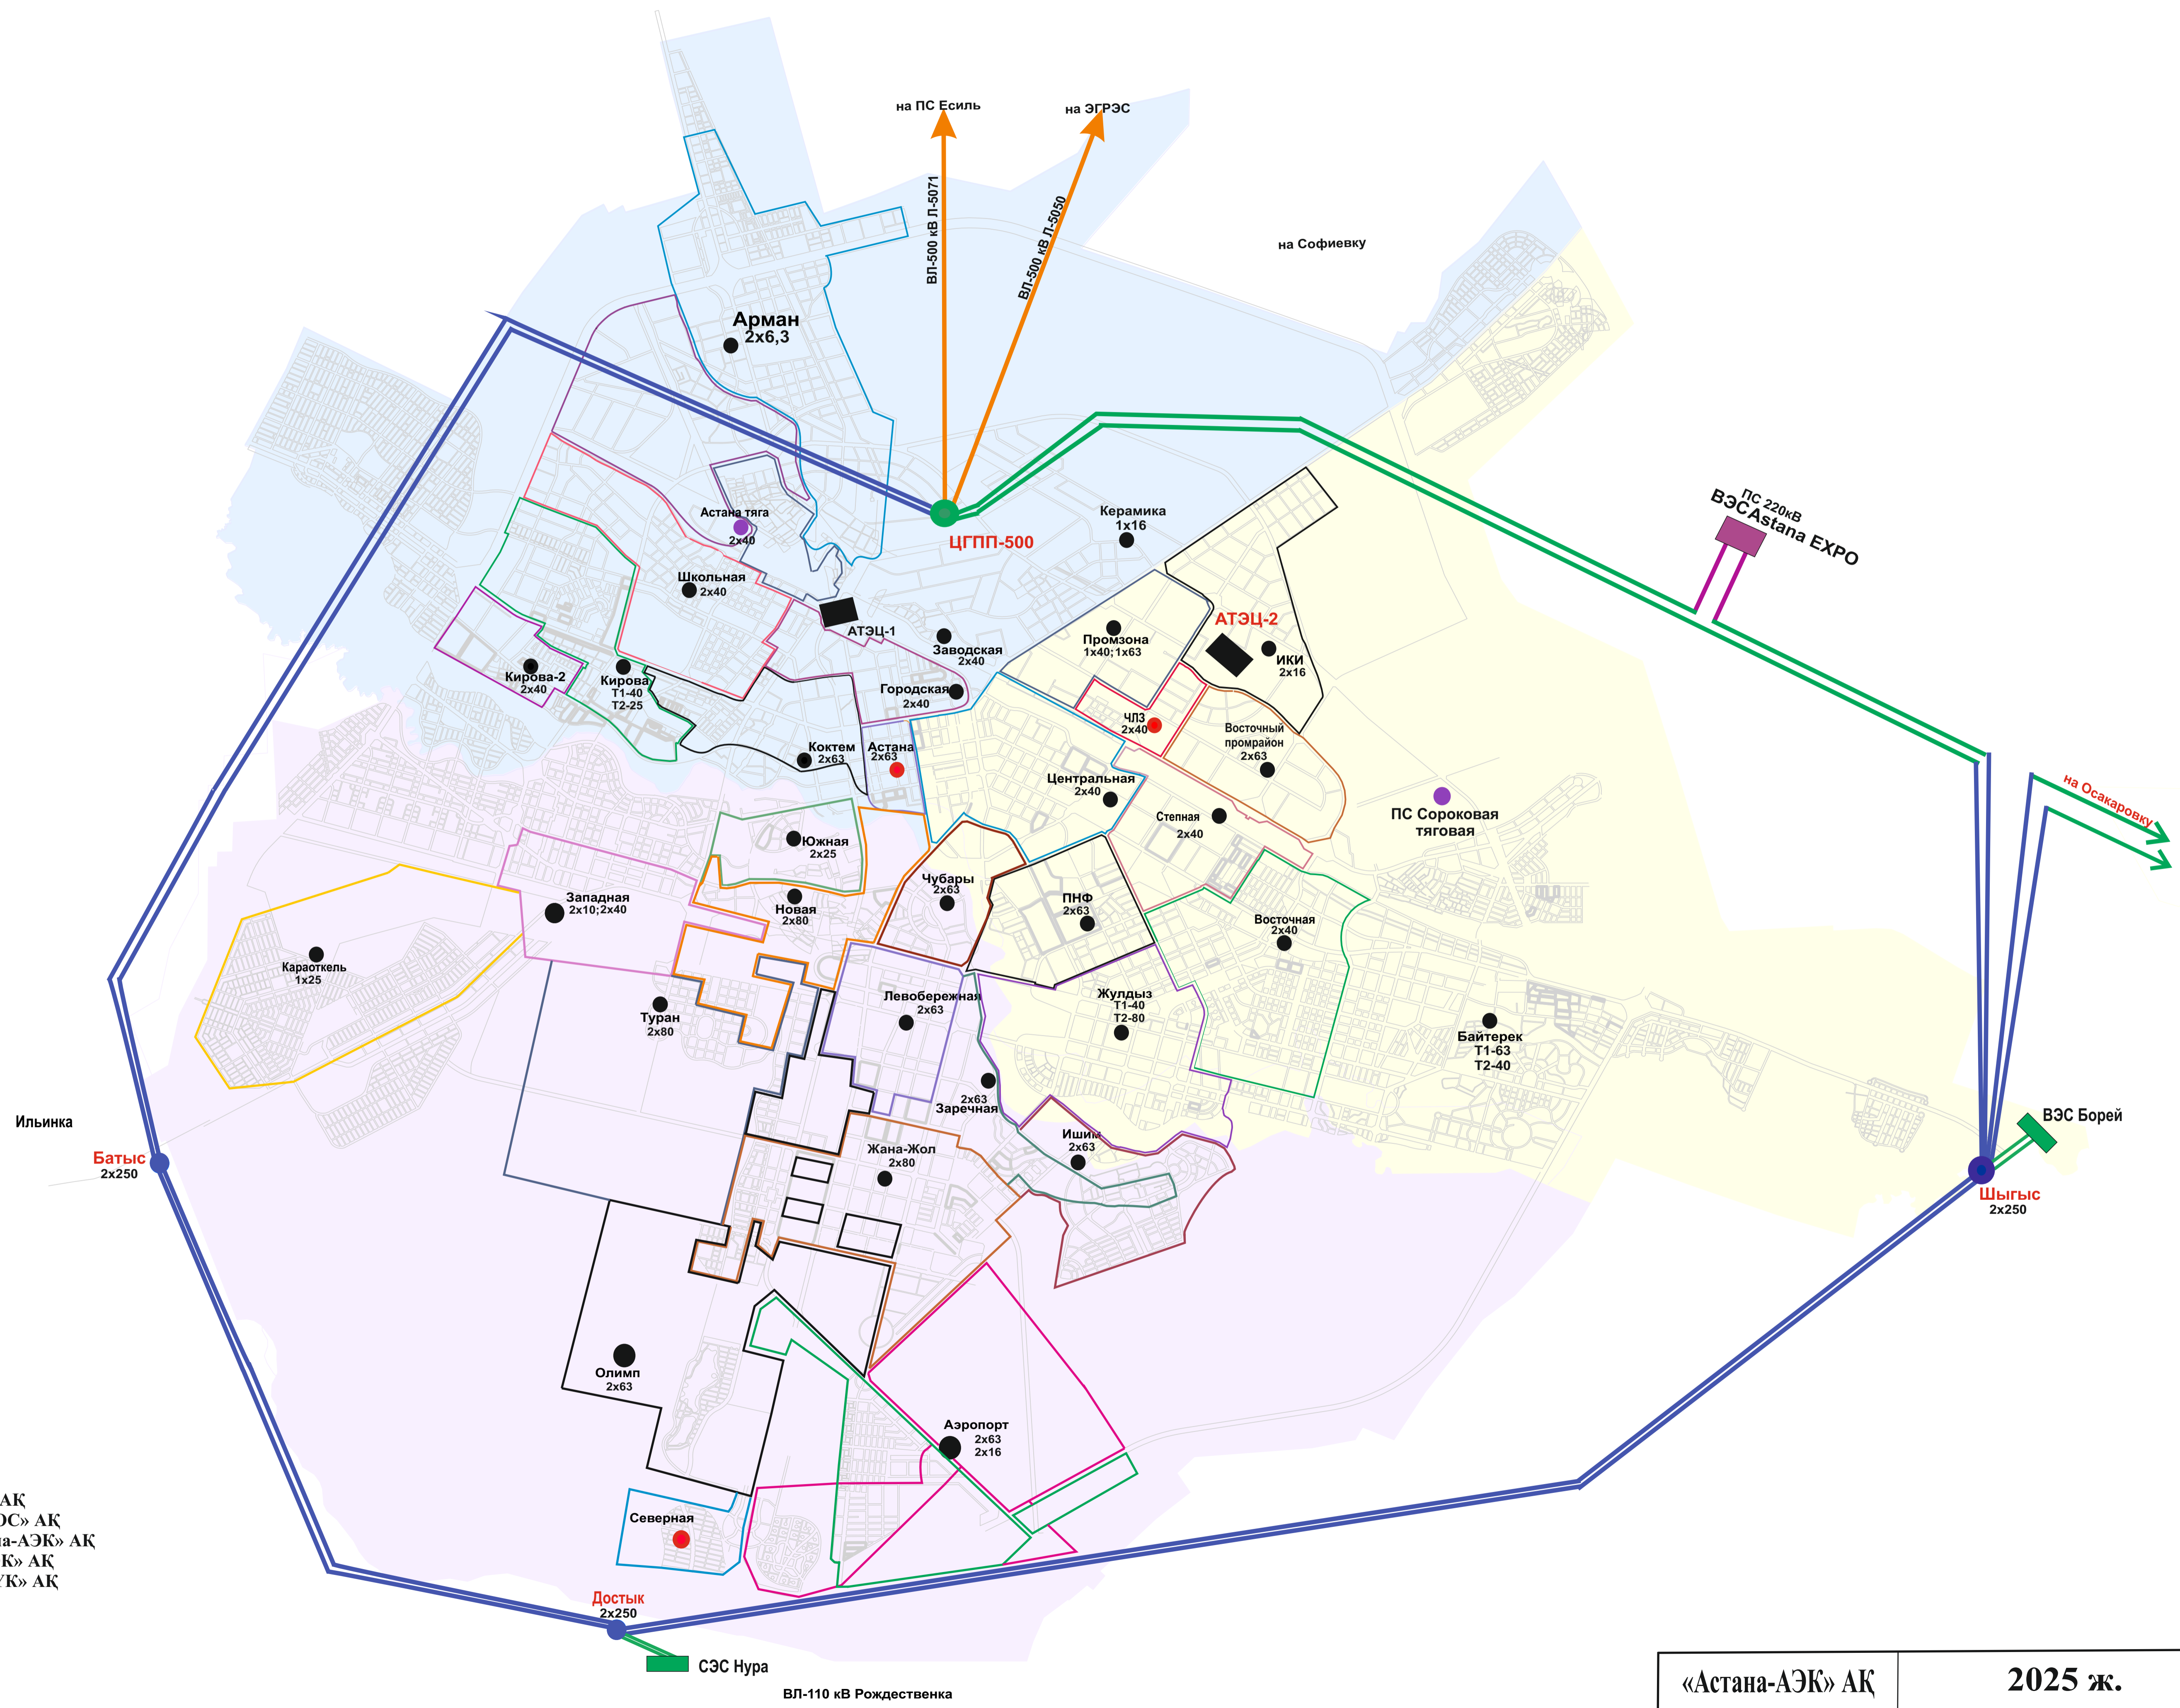

# 2025 ж. 2 ТОҚСАНЫНА АРНАЛҒАН Астана қ. ЖЕЛІЛЕРІНІҢ ЖОСПАР - СХЕМАСЫ

- ӘЖ-500 кВ «КЕГОС» АҚ
- ҚС, ӘЖ-220 кВ «КЕГОС» АҚ
- ҚС, ӘЖ-220 кВ «Астана-АЭК» АҚ
- ҚС-110 кВ «Астана-АЭК» АҚ
- ҚС-110 кВ «Ақмола ЭҮК» АҚ
- ҚС-110кВ «ҚТЖ» ҰК

ВЛ-110 кВ Рождественка